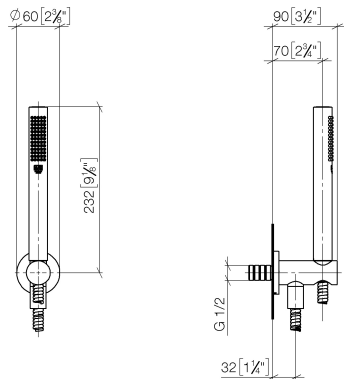

Gruppo doccetta con flessibile con supporto doccia integrato - Bronzo spazzolato

TARA

27 802 660

Compatibile con: TARA, VAIA, META

- COMPACT RAIN, portata max. 15 l/min (a 3 bar)
- con sistema anticalcare
- uscita doccetta 3/8"
- Flessibile doccetta in metallo 1250mm con protezione antitorsione integrata
- rosetta Ø 60 mm
- ingresso 1/2"

Gruppo doccetta con flessibile con supporto doccia integrato - Bronzo
spazzolato

TARA

27 802 660

Prodotti complementari

raccordo angolare ad incasso - 35 085 970 90

27 802 660
mm [inches]

Diagramma di portata