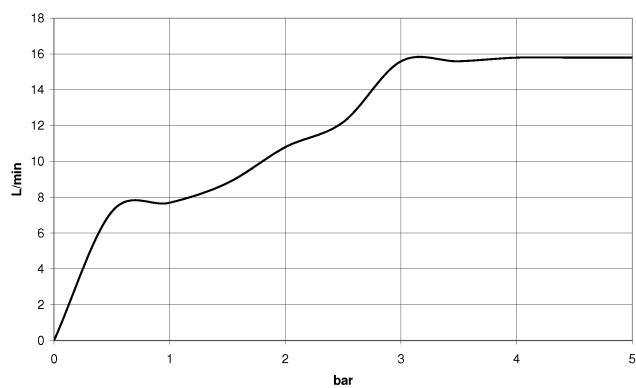

Gruppo doccetta con flessibile con supporto doccia integrato - Bronzo spazzolato

TARA

27 802 660

Compatibile con: TARA, VAIA, META

- COMPACT RAIN, portata max. 15 l/min (a 3 bar)
- con sistema anticalcare
- uscita doccetta 3/8"
- Flessibile doccetta in metallo 1250mm con protezione antitorsione integrata
- rosetta Ø 60 mm
- ingresso 1/2"

Gruppo doccetta con flessibile con supporto doccia integrato - Bronzo
spazzolato

TARA

27 802 660

Prodotti complementari

raccordo angolare ad incasso - 35 085 970 90

27 802 660
mm [inches]

Diagramma di portata